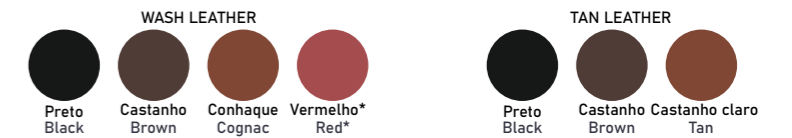

8106019  
26 x 22 x 05

A26P078  
12 x 18,5 x 3

VER AMOSTRA DE CORES DISPONÍVEIS  
SEE AVAILABLE COLOUR SAMPLES

Produzido com pele de bovino italiana de curtimento 100% vegetal  
Produced in Italian 100% vegetable tanned cow leather

A120008\*  
21.5 x 15.5 x 7.5

A120016\*  
24 x 16 x 3

A120012\*  
22 x 17 x 8.5

A120019\*  
26 x 18 x 8

A120013  
22 x 12

A120017  
21.5 x 16.5 x 7

A120018\*  
26 x 29 x 10

VER AMOSTRA DE CORES DISPONÍVEIS  
SEE AVAILABLE COLOUR SAMPLES

Pele de Bovino com a opção lavada ou com acabamento em anilina, sempre macia, sempre sedosa  
Cowhide with the option washed or aniline finished, always soft, always silky

A24P029\*  
15 x 22.5 x 3

A24P028\*  
13 x 20 x 3